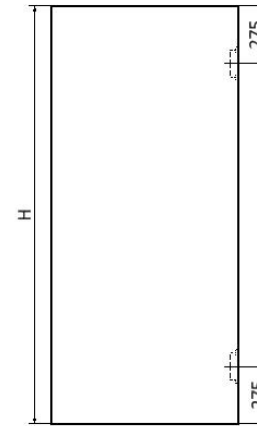

Przy prawidłowym wyregulowaniu (tak, aby dźwigały wszystkie zawiasy) proponowaną dopuszczalną masę skrzydła w funkcji ilości zawiasów i szerokości skrzydła, przy wysokości min. 2000 mm przedstawia tabela poniżej. Zawsze należy wykonać badanie sprawdzające dla pierwszych drzwi.

Liczba zawiasów	Szerokość skrzydła "L" [mm]			
	700	800	900	1000
2	88 kg	84 kg	80 kg	72 kg
3	100 kg	96 kg	90 kg	80 kg
4	110 kg	106 kg	100 kg	90 kg

Położenie zawiasu w korelacji z wymaganymi wymiarami skrzydła i ościeżnic.

Grubość skrzydła "G"	Wymiar C1	Wymiar C2	Szerokość skrzydła "L" [mm]			
			700	800	900	1000
			Minimalna szczelina "B"			
40	5,5mm	5,5mm	2mm	2mm	2mm	2mm
60	5,5mm	25,5mm	4mm	3mm	3mm	3mm
80	5,5mm	45,5mm	6mm	5mm	5mm	4mm

SUGEROWANE ROZMIESZCZENIE ZAWIASÓW

Dwa zawiasy

Trzy zawiasy

Cztery zawiasy

Hmin = 2000

WYMIARY GNIAZD

Część ościeżnicowa

Część drzwiowa