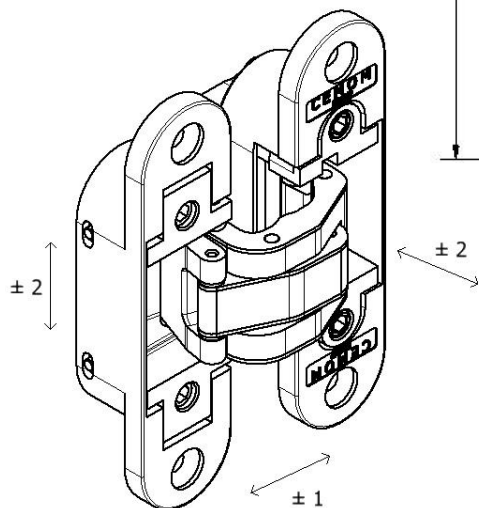

ESTETIC 80

UNIWERSALNY ZAWIAS NIEWIDOCZNY
REGULOWANY W 3 PŁASZCZYZNACH

Podstawowe informacje:

- Całkowicie niewidoczny zawias,
- Mechaniczna regulacja 3D (pionowa ± 2.5 mm, pozioma ± 2.5 mm, docisk uszczelki ± 1 mm),
- Nie wymaga smarowania w trakcie eksploatacji,
- Uniwersalny - możliwy do stosowania w drzwiach prawych oraz lewych,
- Główne wymiary: wysokość 111,5 mm, szerokość 29 mm, głębokość części drzwiowej 36 mm, głębokość części ościeżnicowej 21 mm,
- Odległość między korpusami 19 z regulacją ± 1 mm,

Część drzwiowa

REGULACJE:

Wszystkich regulacji dokonuje się przy pomocy klucza imbusowego 4 mm. Regulacja jest poprawna, gdy po jej zakończeniu wszystkie zawiasy przenoszą równomiernie obciążenie.

A – regulacja pionowa – zakres ± 2 mm

Upewnić się, że górny wkręt regulacyjny (1a) jest wykręcony na tyle aby licować się z przednią płaszczyzną zawiasu – jeżeli tak nie jest konieczne jest wykręcenie go do tej pozycji. Regulacji dokonuje się pokręcając dolny wkręt regulacyjny (1b). Po zakończeniu regulacji należy dokręcić obie śruby blokujące (1),