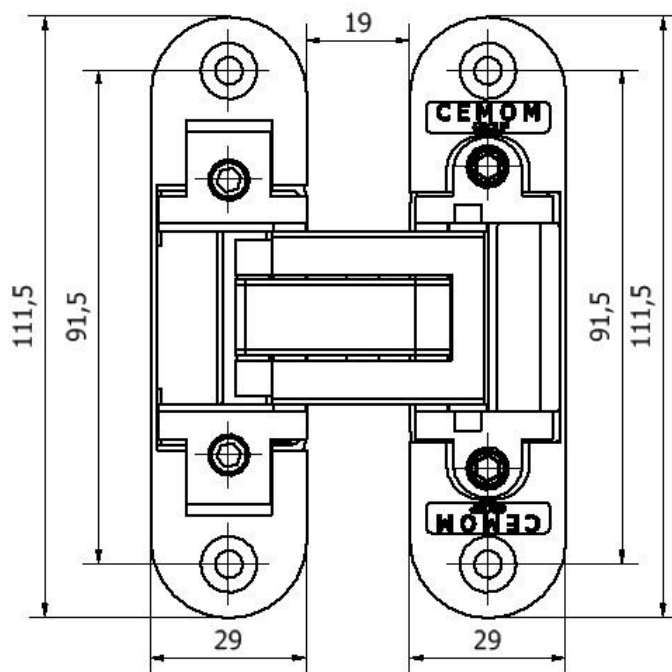

ESTETIC 80

UNIWERSALNY ZAWIAS NIEWIDOCZNY
REGULOWANY W 3 PŁASZCZYZNACH

Podstawowe informacje:

- Całkowicie niewidoczny zawias,
- Mechaniczna regulacja 3D (pionowa ± 2.5 mm, pozioma ± 2.5 mm, docisk uszczelki ± 1 mm),
- Nie wymaga smarowania w trakcie eksploatacji,
- Uniwersalny - możliwy do stosowania w drzwiach prawych oraz lewych,
- Główne wymiary: wysokość 111,5 mm, szerokość 29 mm, głębokość części drzwiowej 36 mm, głębokość części ościeżnicowej 21 mm,
- Odległość między korpusami 19 z regulacją ± 1 mm,

Część drzwiowa

REGULACJE:

Wszystkich regulacji dokonuje się przy pomocy klucza imbusowego 4 mm. Regulacja jest poprawna, gdy po jej zakończeniu wszystkie zawiasy przenoszą równomiernie obciążenie.

A – regulacja pionowa – zakres ± 2 mm

Upewnić się, że górny wkręt regulacyjny (1a) jest wykręcony na tyle aby licować się z przednią płaszczyzną zawiasu – jeżeli tak nie jest konieczne jest wykręcenie go do tej pozycji. Regulacji dokonuje się pokręcając dolny wkręt regulacyjny (1b). Po zakończeniu regulacji należy dokręcić obie śruby blokujące (1),