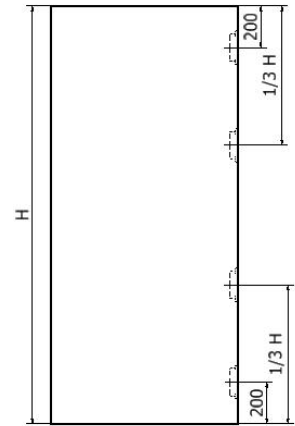

Grubość skrzydła "G"	Wymiar C1	Wymiar C2	Szerokość skrzydła "L" [mm]			
			700	800	900	1000
			Minimalna szczelina "B"			
40	5,5mm	5,5mm	2mm	2mm	2mm	2mm
60	5,5mm	25,5mm	4mm	3mm	3mm	3mm
80	5,5mm	45,5mm	6mm	5mm	5mm	4mm

SUGEROWANE ROZMIESZCZENIE ZAWIASÓW

Dwa zawiasy

Trzy zawiasy

Cztery zawiasy

Hmin = 2000

WYMIARY GNIAZD

Część ościeżnicowa

Część drzwiowa