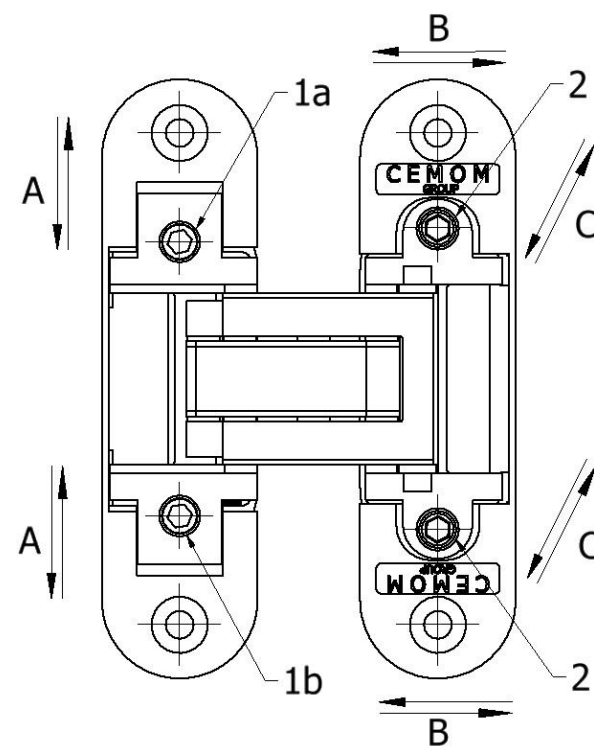

ESTETIC 80

UNIWERSALNY ZAWIAS NIEWIDOCZNY
REGULOWANY W 3 PŁASZCZYZNACH

Podstawowe informacje:

- Całkowicie niewidoczny zawias,
- Mechaniczna regulacja 3D (pionowa ± 2.5 mm, pozioma ± 2.5 mm, docisk uszczelki ± 1 mm),
- Nie wymaga smarowania w trakcie eksploatacji,
- Uniwersalny - możliwy do stosowania w drzwiach prawych oraz lewych,
- Główne wymiary: wysokość 111,5 mm, szerokość 29 mm, głębokość części drzwiowej 36 mm, głębokość części ościeżnicowej 21 mm,
- Odległość między korpusami 19 z regulacją ± 1 mm,

Część drzwiowa

REGULACJE:

Wszystkich regulacji dokonuje się przy pomocy klucza imbusowego 4 mm. Regulacja jest poprawna, gdy po jej zakończeniu wszystkie zawiasy przenoszą równomiernie obciążenie.

A – regulacja pionowa – zakres ± 2 mm

Upewnić się, że górny wkręt regulacyjny (1a) jest wykręcony na tyle aby licować się z przednią płaszczyzną zawiasu – jeżeli tak nie jest konieczne jest wykręcenie go do tej pozycji. Regulacji dokonuje się pokręcając dolny wkręt regulacyjny (1b). Po zakończeniu regulacji należy dokręcić obie śruby blokujące (1),

B – regulacja docisku uszczelki – zakres ± 1 mm

C – regulacja pozioma – zakres ± 2 mm

Regulacje docisku uszczelki oraz pozioma odbywają się jednocześnie. Przeprowadzić regulację pokręcając naprzemiennie śruby regulacyjne (2).