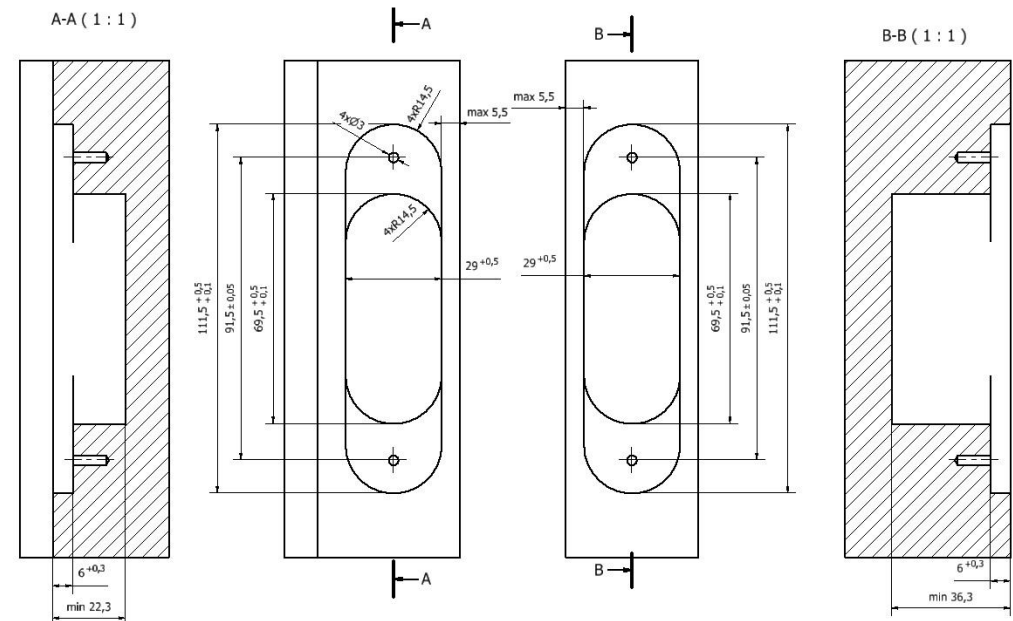

Grubość skrzydła "G"	Wymiar C1	Wymiar C2	Szerokość skrzydła "L" [mm]			
			700	800	900	1000
			Minimalna szczelina "B"			
40	5,5mm	5,5mm	2mm	2mm	2mm	2mm
60	5,5mm	25,5mm	4mm	3mm	3mm	3mm
80	5,5mm	45,5mm	6mm	5mm	5mm	4mm

SUGEROWANE ROZMIESZCZENIE ZAWIASÓW

Dwa zawiasy

Trzy zawiasy

Cztery zawiasy

Hmin = 2000

WYMIARY GNIAZD

Część ościeżnicowa

Część drzwiowa

AKCESORIA MONTAŻOWE

Płytki montażowa

1078-09-00/B

Szablon do wykonywania gniazd bez użycia maszyny CNC

S ESTETIC 80(80/A)-00-00

Informacje dotyczące zamawiania zawias ESTETIC 80 – zamawiając proszę podawać KOD ART. lub OZNACZENIE