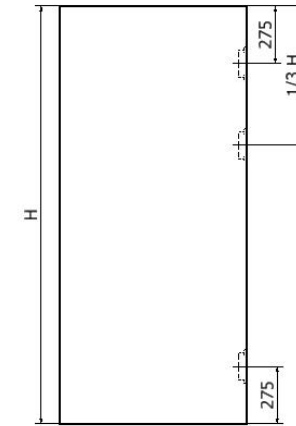

Grubość skrzydła "G"	Wymiar C1	Wymiar C2	Szerokość skrzydła "L" [mm]			
			700	800	900	1000
			Minimalna szczelina "B"			
40	5,5mm	5,5mm	2mm	2mm	2mm	2mm
60	5,5mm	25,5mm	4mm	3mm	3mm	3mm
80	5,5mm	45,5mm	6mm	5mm	5mm	4mm

SUGEROWANE ROZMIESZCZENIE ZAWIASÓW

Dwa zawiasy

Trzy zawiasy

Cztery zawiasy

Hmin = 2000

WYMIARY GNIAZD

Część ościeżnicowa

Część drzwiowa