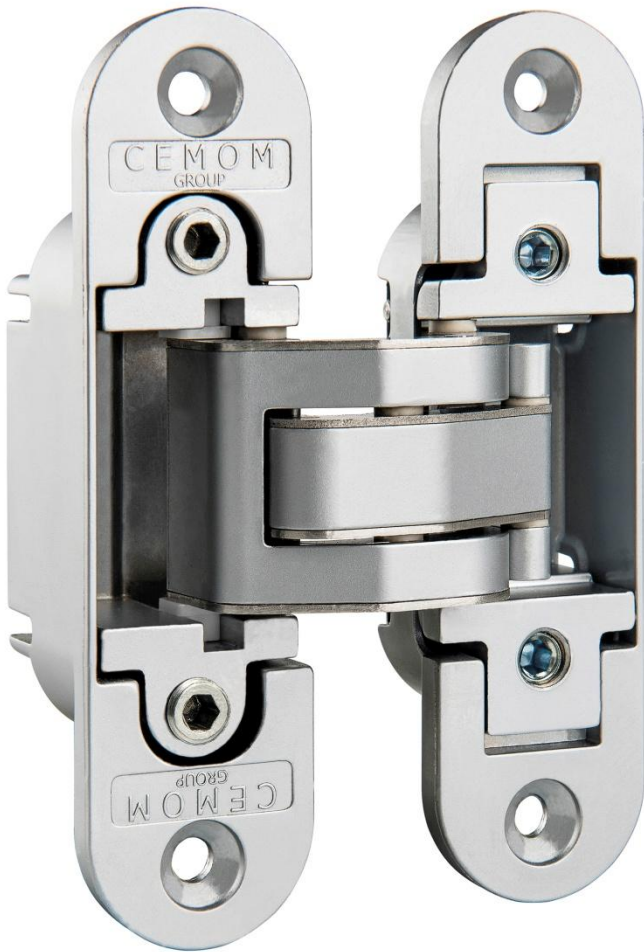

ESTETIC 80

UNIWERSALNY ZAWIAS NIEWIDOCZNY
REGULOWANY W 3 PŁASZCZYZNACH

Podstawowe informacje:

- Całkowicie niewidoczny zawias,
- Mechaniczna regulacja 3D (pionowa ± 2.5 mm, pozioma ± 2.5 mm, docisk uszczelki ± 1 mm),
- Nie wymaga smarowania w trakcie eksploatacji,
- Uniwersalny - możliwy do stosowania w drzwiach prawych oraz lewych,
- Główne wymiary: wysokość 111,5 mm, szerokość 29 mm, głębokość części drzwiowej 36 mm, głębokość części ościeżnicowej 21 mm,
- Odległość między korpusami 19 z regulacją ± 1 mm,

Część drzwiowa

REGULACJE:

Wszystkich regulacji dokonuje się przy pomocy klucza imbusowego 4 mm. Regulacja jest poprawna, gdy po jej zakończeniu wszystkie zawiasy przenoszą równomiernie obciążenie.

A – regulacja pionowa – zakres ± 2 mm

Upewnić się, że górny wkręt regulacyjny (1a) jest wykręcony na tyle aby licować się z przednią płaszczyzną zawiasu – jeżeli tak nie jest konieczne jest wykręcenie go do tej pozycji. Regulacji dokonuje się pokręcając dolny wkręt regulacyjny (1b). Po zakończeniu regulacji należy dokręcić obie śruby blokujące (1),