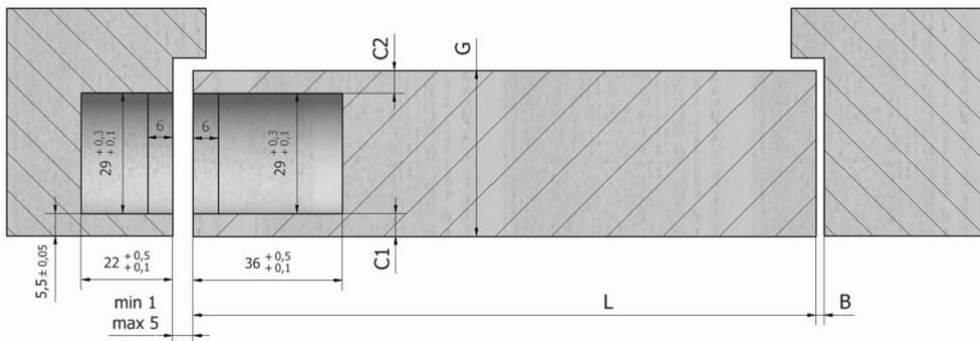

Przy prawidłowym wyregulowaniu (tak, aby dźwigały wszystkie zawiasy) proponowaną dopuszczalną masę skrzydła w funkcji ilości zawiasów i szerokości skrzydła, przy wysokości min. 2000 mm przedstawia tabela poniżej. Zawsze należy wykonać badanie sprawdzające dla pierwszych drzwi.

Liczba zawiasów	Szerokość skrzydła "L" [mm]			
	700	800	900	1000
2	88 kg	84 kg	80 kg	72 kg
3	100 kg	96 kg	90 kg	80 kg
4	110 kg	106 kg	100 kg	90 kg

Położenie zawiasu w korelacji z wymaganymi wymiarami skrzydła i ościeżnic.

Grubość skrzydła "G"	Wymiar C1	Wymiar C2	Szerokość skrzydła "L" [mm]			
			700	800	900	1000
			Minimalna szczelina "B"			
40	5,5mm	5,5mm	2mm	2mm	2mm	2mm
60	5,5mm	25,5mm	4mm	3mm	3mm	3mm
80	5,5mm	45,5mm	6mm	5mm	5mm	4mm