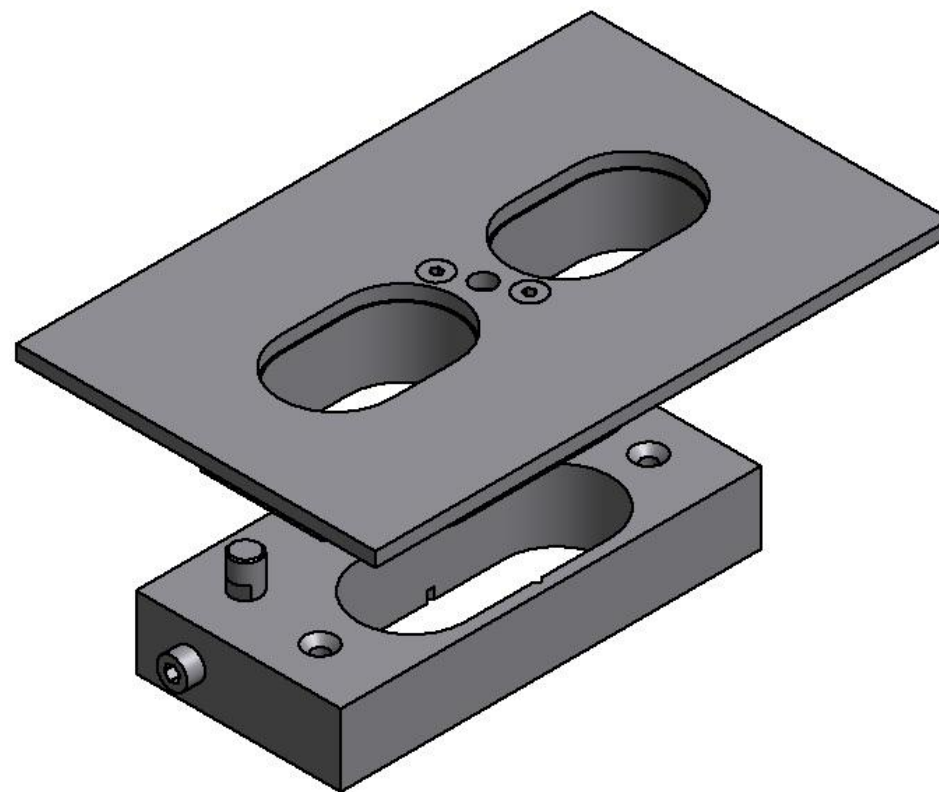

AKCESORIA MONTAŻOWE

Płytki montażowa

1078-09-00/B

Szablon do wykonywania gniazd bez użycia maszyny CNC

S ESTETIC 80(80/A)-00-00

Informacje dotyczące zamawiania zawias ESTETIC 80 – zamawiając proszę podawać KOD ART. lub OZNACZENIE

Termin wysyłki wzorów do Klienta: 10 dni

KOD ART.	OZNACZENIE	WYKOŃCZENIE	OPIS	MINIMALNE ZAMÓWIENIE	PAKOWANIE	WYMIARY ORAZ WAGA KARTONÓW
12266	ESTETIC 80 CEMOM w8060p1i2/16A	8060 chrom satyna	Uniwersalny zawias niewidoczny w wykończeniu 8060 z logo CEMOM Group	16 szt.	Mały karton: 2 zawiasy Duży karton: 8 x mały karton = 16 zawiasów	Mały karton: 112x112x75 0,9 kg Duży karton: 285x285x120 7,4 kg
12267	ESTETIC 80 CEMOM w8060p1i3/24A	8060 chrom satyna	Uniwersalny zawias niewidoczny w wykończeniu 8060 z logo CEMOM Group	24 szt.	Mały karton: 3 zawiasy Duży karton: 8 x mały karton = 24 zawiasy	Mały karton: 112x112x75 1,35 kg Duży karton: 285x285x120 11,1 kg
12268	ESTETIC 80 CEMOM w8054p1i2/16A	8054 nikiel satyna	Uniwersalny zawias niewidoczny w wykończeniu 8054 z logo CEMOM Group	480 szt.	Mały karton: 2 zawiasy Duży karton: 8 x mały karton = 16 zawiasów	Mały karton: 112x112x75 0,9 kg Duży karton: 285x285x120 7,4 kg
12269	ESTETIC 80 CEMOM w8054p1i3/24A	8054 nikiel satyna	Uniwersalny zawias niewidoczny w wykończeniu 8054 z logo CEMOM Group	480 szt.	Mały karton: 3 zawiasy Duży karton: 8 x mały karton = 24 zawiasy	Mały karton: 112x112x75 1,35 kg Duży karton: 285x285x120 11,1 kg
12270	ESTETIC 80 CEMOM w8050p1i2/16A	8050 nikiel połysk	Uniwersalny zawias niewidoczny w wykończeniu 8050 z logo CEMOM Group	16 szt.	Mały karton: 2 zawiasy Duży karton: 8 x mały karton = 16 zawiasów	Mały karton: 112x112x75 0,9 kg Duży karton: 285x285x120 7,4 kg