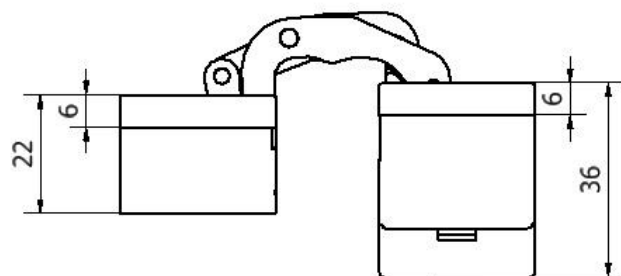

ESTETIC 80

UNIWERSALNY ZAWIAS NIEWIDOCZNY
REGULOWANY W 3 PŁASZCZYZNACH

Podstawowe informacje:

- Całkowicie niewidoczny zawias,
- Mechaniczna regulacja 3D (pionowa ± 2.5 mm, pozioma ± 2.5 mm, docisk uszczelki ± 1 mm),
- Nie wymaga smarowania w trakcie eksploatacji,
- Uniwersalny - możliwy do stosowania w drzwiach prawych oraz lewych,
- Główne wymiary: wysokość 111,5 mm, szerokość 29 mm, głębokość części drzwiowej 36 mm, głębokość części ościeżnicowej 21 mm,
- Odległość między korpusami 19 z regulacją ± 1 mm,

Część drzwiowa

REGULACJE:

Wszystkich regulacji dokonuje się przy pomocy klucza imbusowego 4 mm. Regulacja jest poprawna, gdy po jej zakończeniu wszystkie zawiasy przenoszą równomiernie obciążenie.

A – regulacja pionowa – zakres ± 2 mm